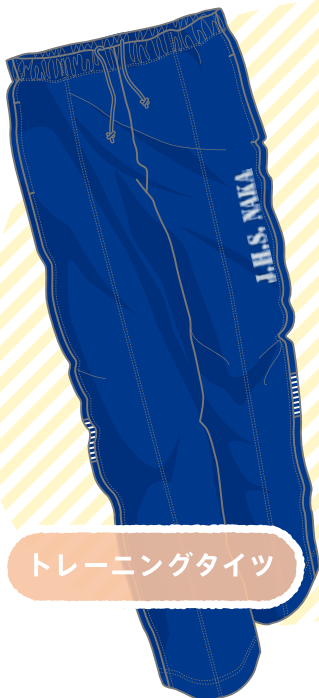

那加中学校の規定品

通学かばん

上履き兼
体育館シューズ

サブバッグ

トレーニングシャツ

トレーニングウェアの オススメポイント

- 毛玉ができてにくい！
- 引っ掛け傷ができてにくい！
- ベト付き軽減素材！
- 吸汗・速乾性に優れています！

トレーニングタイツ

ハーフパンツ

体操服の オススメポイント

- 優れた汗処理機能！
(吸汗・速乾)
- 透け防止素材！
- 引っ掛けにくい！
- UVカット素材！
(カット率99%)
- ソフトタッチ！

白長袖
体操服

白半袖
体操服